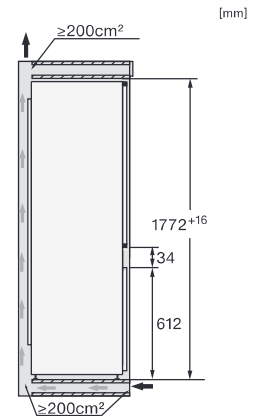

K 7731 E
 Einbau-Kühlschrank
 mit separater Kühlzone, Keller- und Gefrierfach für optimale Lagertemperaturen.

EAN-Nr.: 4002516747574 / Materialnummer: 12444400 /
 Alte Materialnummer: 36773105EU1

Gerätetiefe in mm	546
Gewicht in kg	64,0
Befestigungstechnik	Festtür
Max. Türfrontgewicht Kühlteil in kg	18
Max. Türfrontgewicht Gefrierteil in kg	12
Klimaklasse	SN-ST
Kühlzone in l	258
4-Sterne-Gefrierzone in l	16
Kellerfach in l	96
Gesamtnutzzinhalt in l	274
Lagerzeit bei Störung in h	9
Gefriervermögen in kg/24h	2,00
Luftschallemissionsklasse (A-D)	B
Luftschallemissionen in dB(A) re1pW	32
Stromaufnahme in Milliampere (mA)	1200
Spannung in V	220-240
Absicherung in A	10
Phasenanzahl	1
Frequenz in Hz	50-60
Länge der elektrischen Zuleitung in m	2,2
Leuchtmittel tauschen	Kundendienst
Mitgeliefertes Zubehör	
Eierablage	•
Eiswürfelschale	•

K 7731 E
Einbau-Kühlschrank
mit separater Kühlzone, Keller- und Gefrierfach für optimale Lagertemperaturen.

K7731F, K7731E, K7741F, Installation (Fußnote*) (Skizze)

*1. Ansicht von Vorne, 2. Netzanschlussleitung, L = 2100 mm, 3. Lüftungsausschnitt min. 200 cm², 4. Belüftung, 5. Kein Anschluss in diesem Bereich

K7731F, K7731E, K7741F, Einbau (Fußnote*) (Skizze)

*Der deklarierte Energieverbrauch wurde mit einer Nischentiefe von 560 mm ermittelt. Das Kältegerät ist bei einer Nischentiefe von 550 mm voll funktionsfähig, hat aber einen geringfügig höheren Energieverbrauch.