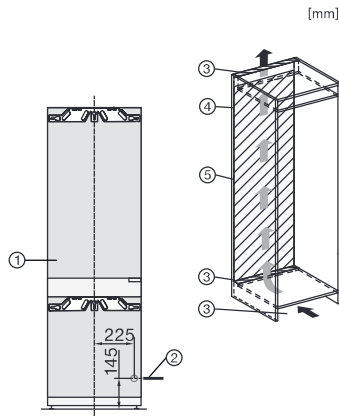

K 7731 E
 Einbau-Kühlschrank
 mit separater Kühlzone, Keller- und Gefrierfach für optimale Lagertemperaturen.

EAN-Nr.: 4002516747574 / Materialnummer: 12444400 /
 Alte Materialnummer: 36773105EU1

Gerätetiefe in mm	546
Gewicht in kg	64,0
Befestigungstechnik	Festtür
Max. Türfrontgewicht Kühlteil in kg	18
Max. Türfrontgewicht Gefrierteil in kg	12
Klimaklasse	SN-ST
Kühlzone in l	258
4-Sterne-Gefrierzone in l	16
Kellerfach in l	96
Gesamtnutzzinhalt in l	274
Lagerzeit bei Störung in h	9
Gefriervermögen in kg/24h	2,00
Luftschallemissionsklasse (A-D)	B
Luftschallemissionen in dB(A) re1pW	32
Stromaufnahme in Milliampere (mA)	1200
Spannung in V	220-240
Absicherung in A	10
Phasenanzahl	1
Frequenz in Hz	50-60
Länge der elektrischen Zuleitung in m	2,2
Leuchtmittel tauschen	Kundendienst
Mitgeliefertes Zubehör	
Eierablage	•
Eiswürfelschale	•

K 7731 E
Einbau-Kühlschrank
mit separater Kühlzone, Keller- und Gefrierfach für optimale Lagertemperaturen.

K7731F, K7731E, K7741F, Installation (Fußnote*) (Skizze)

*1. Ansicht von Vorne, 2. Netzanschlussleitung, L = 2100 mm, 3. Lüftungsausschnitt min. 200 cm², 4. Belüftung, 5. Kein Anschluss in diesem Bereich