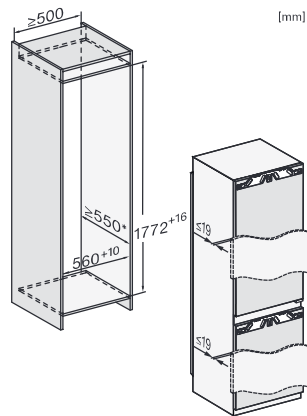

K 7731 E
 Einbau-Kühlschrank
 mit separater Kühlzone, Keller- und Gefrierfach für optimale Lagertemperaturen.

EAN-Nr.: 4002516747574 / Materialnummer: 12444400 /
 Alte Materialnummer: 36773105EU1

Gerätetiefe in mm	546
Gewicht in kg	64,0
Befestigungstechnik	Festtür
Max. Türfrontgewicht Kühlteil in kg	18
Max. Türfrontgewicht Gefrierteil in kg	12
Klimaklasse	SN-ST
Kühlzone in l	258
4-Sterne-Gefrierzone in l	16
Kellerfach in l	96
Gesamtnutzzinhalt in l	274
Lagerzeit bei Störung in h	9
Gefriervermögen in kg/24h	2,00
Luftschallemissionsklasse (A-D)	B
Luftschallemissionen in dB(A) re1pW	32
Stromaufnahme in Milliampere (mA)	1200
Spannung in V	220-240
Absicherung in A	10
Phasenanzahl	1
Frequenz in Hz	50-60
Länge der elektrischen Zuleitung in m	2,2
Leuchtmittel tauschen	Kundendienst
Mitgeliefertes Zubehör	
Eierablage	•
Eiswürfelschale	•

K 7731 E
Einbau-Kühlschrank
mit separater Kühlzone, Keller- und Gefrierfach für optimale Lagertemperaturen.

K7731F, K7731E, K7741F, Installation (Fußnote*) (Skizze)

*1. Ansicht von Vorne, 2. Netzanschlussleitung, L = 2100 mm, 3. Lüftungsausschnitt min. 200 cm², 4. Belüftung, 5. Kein Anschluss in diesem Bereich

K7731F, K7731E, K7741F, Einbau (Fußnote*) (Skizze)

*Der deklarierte Energieverbrauch wurde mit einer Nischentiefe von 560 mm ermittelt. Das Kältegerät ist bei einer Nischentiefe von 550 mm voll funktionsfähig, hat aber einen geringfügig höheren Energieverbrauch.