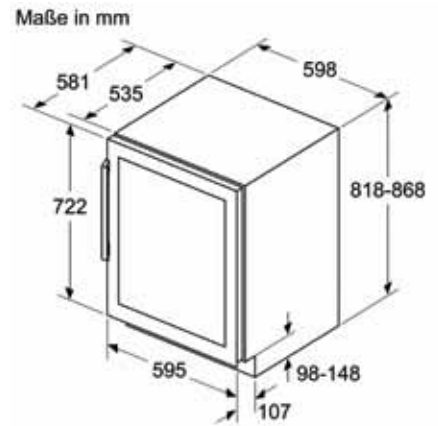

Technische Daten

- 130 kWh Energieverbrauch pro Jahr
- 38 dB Geräuschpegel