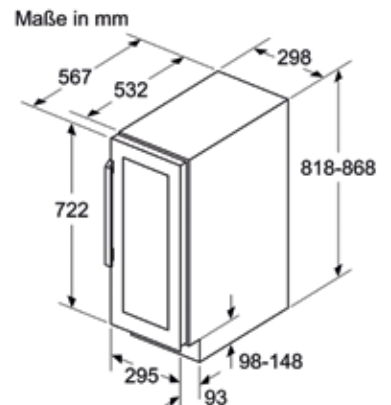

Technische Daten

- 100 kWh Energieverbrauch pro Jahr
- 38 dB Geräuschpegel