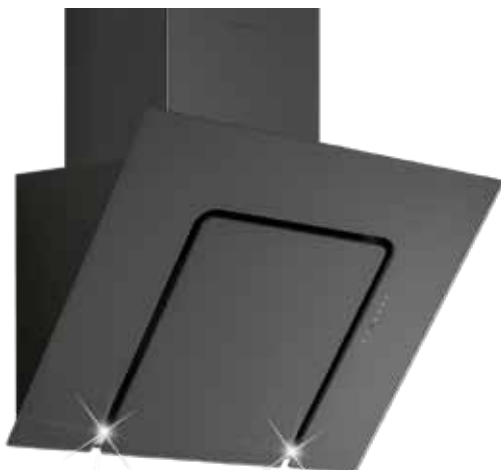

AKTIONS - Inselhauben**Inselhaube IRIS ISOLA****IRIS ISOLA** 90 x 66 cm Glas schwarz auf Anfrage**Glasplatte mit Facettenschliff**

dezent LED - Schachtbeleuchtung

**Technische Daten:**

Luftleistung:	800 m ³ /h
Abluftstutzen:	Abgang Ø150 mm (Reduzierung 150/125 mm beiliegend)
Geräusch:	Min./Max. Normalbetrieb 53/65 dB(A)
Beleuchtung:	4 x 1,5 W LED
Filterart:	Metallfilter (spülmaschinengeeignet)
Regelung:	5-Stufen-Elektronik mit 15 min. Nachlaufautomatik
Betriebsart:	Abluft / Umluft (siehe Zubehör)

AKTIONS - Wandhauben

Wandhaube RIHO 80 Schwarz

Technische Daten:

Randabsaugung

Luftleistung:	650 m³/h
Abluftstutzen:	Abgang Ø150 mm
Geräusch:	Min./Max. Normalbetrieb 44/66 dB(A)
Beleuchtung:	2 x 3W LED
Filterart:	Metallfilter (spülmaschinengeeignet)
Regelung:	3-Stufen-Touch-Control-LED mit 15 min. Nachlaufautomatik
Betriebsart:	Abluft / Umluft (siehe Zubehör)

Wandhaube RIHO 60 Schwarz

Technische Daten:

Randabsaugung

Luftleistung:	650 m³/h
Abluftstutzen:	Abgang Ø150 mm
Geräusch:	Min./Max. Normalbetrieb 44/66 dB(A)
Beleuchtung:	2 x 3W LED
Filterart:	Metallfilter (spülmaschinengeeignet)
Regelung:	3-Stufen-Touch-Control-LED mit 15 min. Nachlaufautomatik
Betriebsart:	Abluft / Umluft (siehe Zubehör)