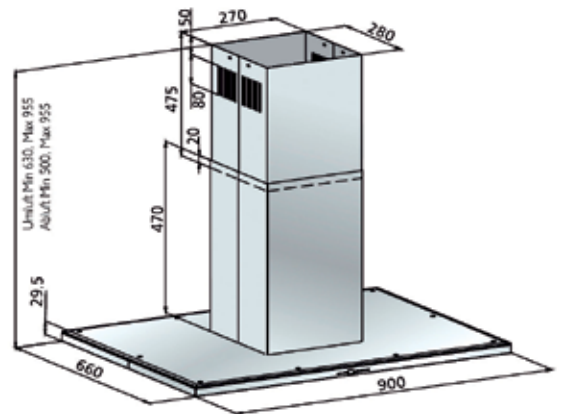

AKTIONS - Inselhauben

Inselhaube IRIS ISOLA

IRIS ISOLA 90 x 66 cm Glas schwarz auf Anfrage

Glasplatte mit Facettenschliff

dezent LED - Schachtbeleuchtung

Technische Daten:

Luftleistung:	800 m³/h
Abluftstutzen:	Abgang Ø150 mm (Reduzierung 150/125 mm beiliegend)
Geräusch:	Min./Max. Normalbetrieb 53/65 dB(A)
Beleuchtung:	4 x 1,5 W LED
Filterart:	Metallfilter (spülmaschinengeeignet)
Regelung:	5-Stufen-Elektronik mit 15 min. Nachlaufautomatik
Betriebsart:	Abluft / Umluft (siehe Zubehör)

Nachkaufbares Sonderzubehör:

Aktivkohlefilter KF 300	€	59
Abluftstutzen Ø150 mm mit Rückstauklappe AST150	€	19
Umluftblech UB40	€	59
DA-5-Jahres-Garantie (Fixpreis!)	€	89

AKTIONS - Wandhauben

Wandhaube SANTO 80

SANTO 80 cm ed. Glas schwarz € 890

Technische Daten:

Randabsaugung

Luftleistung:	800 m³/h
Abluftstutzen:	Abgang Ø150 mm (Reduzierung 150/125 mm beiliegend)
Geräusch:	Min./Max. Normalbetrieb 50/56 dB(A)
Beleuchtung:	2 x 3W LED (GU10)
Filterart:	Metallfilter (spülmaschinengeeignet)
Regelung:	3-Stufen-Elektronik Touch Control mit 15 min. Nachlaufautomatik
Betriebsart:	Abluft / Umluft (siehe Zubehör)

Nachkaufbares Sonderzubehör:

Aktivkohlefilter KF 110 (1 Paar)	€	49
Abluftstutzen Ø150 mm mit Rückstauklappe AST150	€	19
Schachtpaar Schwarz	€	99
Umluftblech UB37	€	59
Umluftabdeckung edelstahl UAD8 (zur Montage ohne Schacht)	€	59
DA-5-Jahres-Garantie (Fixpreis!)	€	89