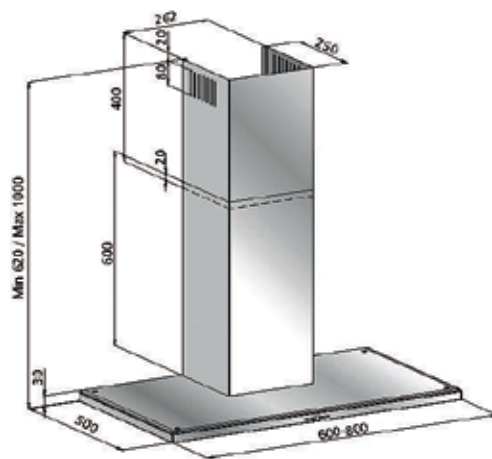

AKTIONS - Wandhauben

Wandhaube IRIS

dezenzte LED - Schachtbeleuchtung

Technische Daten:

Luftleistung:	800 m³/h
Abluftstutzen:	Abgang Ø150 mm (Reduzierung 150/125 mm beiliegend)
Geräusch:	Min./Max. Normalbetrieb 54/68 dB(A)
Beleuchtung:	2 x 20 W Halogen
Filterart:	Metallfilter (spülmaschinengeeignet)
Regelung:	5-Stufen-Elektronik mit 15 min. Nachlaufautomatik
Betriebsart:	Abluft / Umluft (siehe Zubehör)

IRIS 90 cm ed. Glas schwarz	€ 690
IRIS 80 cm ed. Glas schwarz	€ 690
IRIS 60 cm ed. Glas schwarz	€ 690

90 cm auf Anfrage (Lieferzeit)

Nachkaufbares Sonderzubehör:

Aktivkohlefilter KF 300	€ 59
Abluftstutzen Ø150 mm mit Rückstauklappe AST150	€ 19
Umluftblech UB37	€ 59
DA-5-Jahres-Garantie (Fixpreis!)	€ 89

Wandhaube LUXOR 80

Technische Daten:

Randabsaugung

Luftleistung:	800 m³/h
Abluftstutzen:	Abgang Ø150 mm (Reduzierung 150/125 mm beiliegend)
Geräusch:	Min./Max. Normalbetrieb 51/65 dB(A)
Beleuchtung:	2 x 20 W Halogen
Filterart:	Metallfilter (spülmaschinengeeignet)
Regelung:	5-Stufen-Elektronik mit 15 min. Nachlaufautomatik
Betriebsart:	Abluft / Umluft (siehe Zubehör)

LUXOR 80 cm ed.	€ 590

Nachkaufbares Sonderzubehör:

Aktivkohlefilter KF 300	€ 59
Abluftstutzen Ø150 mm mit Rückstauklappe AST150	€ 19
Umluftblech UB37	€ 59
DA-5-Jahres-Garantie (Fixpreis!)	€ 89