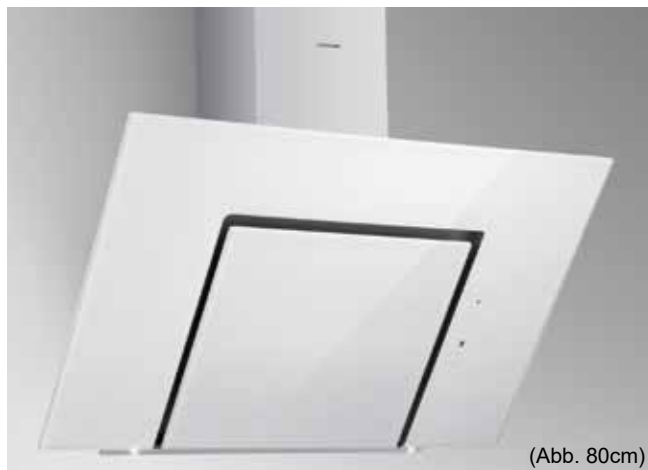

Wandhaube ANDROMEDA ECO 60 Weiß