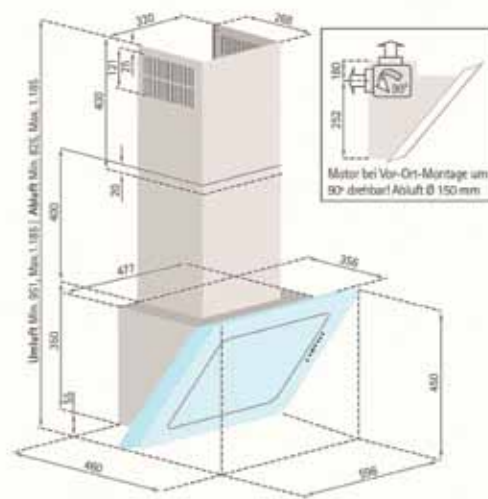

Technische Daten:

Randabsaugung

Luftleistung:	900 m³/h
Motor:	EBM Papst Motor
Abluftstutzen:	Abgang Ø150 mm
Geräusch:	Min./Max. Normalbetrieb 49/62 dB(A)
Beleuchtung:	1 x 9 W LED Lichtband
Filterart:	12-lagiger Edelstahl-Metallfilter (spülmaschinengeeignet)
Regelung:	3-Stufen-Elektronik Touch Control mit 15 min. Nachlaufautomatik und Fernbedienung
Betriebsart:	Abluft / Umluft