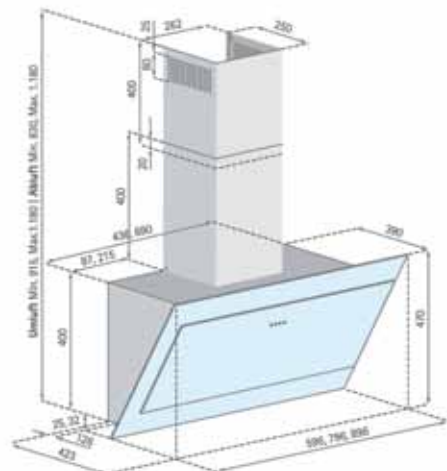

Nachkaufbares Sonderzubehör:

Aktivkohlefilter KF 110 (1 Paar)	€	49
Abluftstutzen Ø150 mm mit Rückstauklappe AST150	€	19
Schachtpaar Schwarz	€	99
Umluftblech UB37	€	59
Umluftabdeckung edelstahl UAD8 (zur Montage ohne Schacht)	€	59
DA-5-Jahres-Garantie (Fixpreis!)	€	89