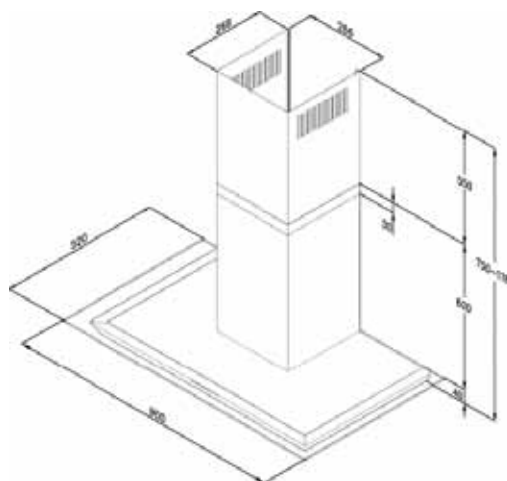

AKTIONS - Wandhauben

Wandhaube DEFENDER

Technische Daten:

Randabsaugung

Luftleistung:	750 m³/h
Abluftstutzen:	Abgang Ø150 mm Rückstauklappe
Geräusch:	Min./Max. Normalbetrieb 55/65 dB(A)
Beleuchtung:	2 x 20 W Halogen
Filterart:	Metallfilter (spülmaschinengeeignet)
Regelung:	6-Stufen-Elektronik mit 15 min. Nachlaufautomatik
Betriebsart:	Abluft / Umluft (siehe Zubehör)

DEFENDER 90 cm ed. Klarglas € 595

Nachkaufbares Sonderzubehör:

Aktivkohlefilter KF 1	€ 39
DA-5-Jahres-Garantie (Fixpreis!)	€ 89

Wandhaube DESIGN K 27

Technische Daten:

Luftleistung:	750 m³/h
Abluftstutzen:	Abgang Ø150 mm Rückstauklappe
Geräusch:	Min./Max. Normalbetrieb 55/65 dB(A)
Beleuchtung:	2 x 20 W Halogen
Filterart:	Metallfilter (spülmaschinengeeignet)
Regelung:	6-Stufen-Elektronik mit 15 min. Nachlaufautomatik
Betriebsart:	Abluft / Umluft (siehe Zubehör)

K 27 - 70 cm ed. € 449

K 27 - 80 cm ed. € 449

Nachkaufbares Sonderzubehör:

Aktivkohlefilter KF K 27	€ 39
DA-5-Jahres-Garantie (Fixpreis!)	€ 89