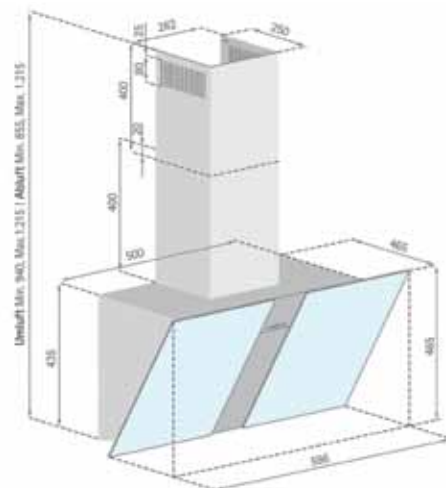

Technische Daten:

Randabsaugung

Luftleistung:	650 m ³ /h
Abluftstutzen:	Abgang Ø150 mm (Reduzierung 150/125 mm beiliegend)
Geräusch:	Min./Max. Normalbetrieb 54/68 dB(A)
Beleuchtung:	2 x 3 W LED
Filterart:	Metallfilter (spülmaschinengeeignet)
Regelung:	3-Stufen-Elektronik mit 15 min. Nachlaufautomatik
Betriebsart:	Abluft / Umluft (siehe Zubehör)