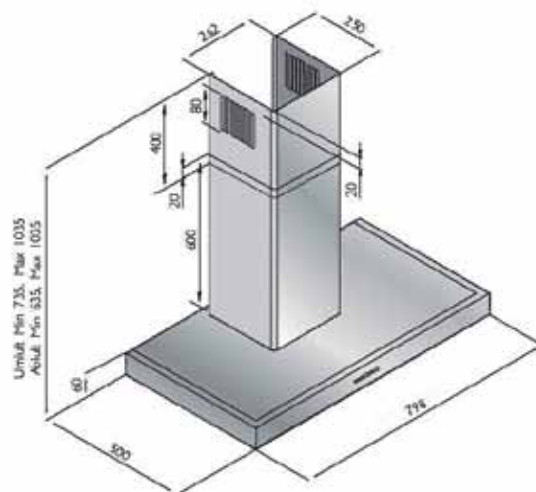

AKTIONS - Wandhauben

Wandhaube IRIS

dezenzte LED - Schachtbeleuchtung

Technische Daten:

Luftleistung:	800 m³/h
Abluftstutzen:	Abgang Ø150 mm (Reduzierung 150/125 mm beiliegend)
Geräusch:	Min./Max. Normalbetrieb 54/68 dB(A)
Beleuchtung:	2 x 20 W Halogen
Filterart:	Metallfilter (spülmaschinengeeignet)
Regelung:	5-Stufen-Elektronik mit 15 min. Nachlaufautomatik
Betriebsart:	Abluft / Umluft (siehe Zubehör)

IRIS 90 cm ed. Glas schwarz	€ 690
IRIS 80 cm ed. Glas schwarz	€ 690
IRIS 60 cm ed. Glas schwarz	€ 690

90 cm auf Anfrage (Lieferzeit)

Nachkaufbares Sonderzubehör:

Aktivkohlefilter KF 300	€ 59
Abluftstutzen Ø150 mm mit Rückstauklappe AST150	€ 19
Umluftblech UB37	€ 59
DA-5-Jahres-Garantie (Fixpreis!)	€ 89

Wandhaube LUXOR 80

Technische Daten:

Randabsaugung

Luftleistung:	800 m³/h
Abluftstutzen:	Abgang Ø150 mm (Reduzierung 150/125 mm beiliegend)
Geräusch:	Min./Max. Normalbetrieb 51/65 dB(A)
Beleuchtung:	2 x 20 W Halogen
Filterart:	Metallfilter (spülmaschinengeeignet)
Regelung:	5-Stufen-Elektronik mit 15 min. Nachlaufautomatik
Betriebsart:	Abluft / Umluft (siehe Zubehör)

LUXOR 80 cm ed.	€ 590

Nachkaufbares Sonderzubehör:

Aktivkohlefilter KF 300	€ 59
Abluftstutzen Ø150 mm mit Rückstauklappe AST150	€ 19
Umluftblech UB37	€ 59
DA-5-Jahres-Garantie (Fixpreis!)	€ 89