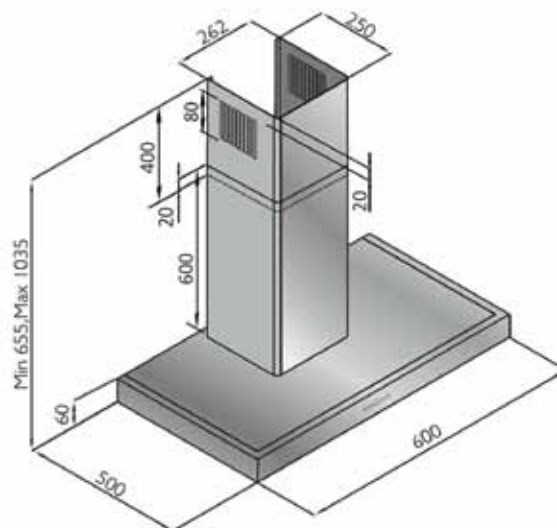

Nachkaufbares Sonderzubehör:

Aktivkohlefilter KF 300	€ 59
Abluftstutzen Ø150 mm mit Rückstauklappe AST150	€ 19
Umluftblech UB37	€ 59
DA-5-Jahres-Garantie (Fixpreis!)	€ 89