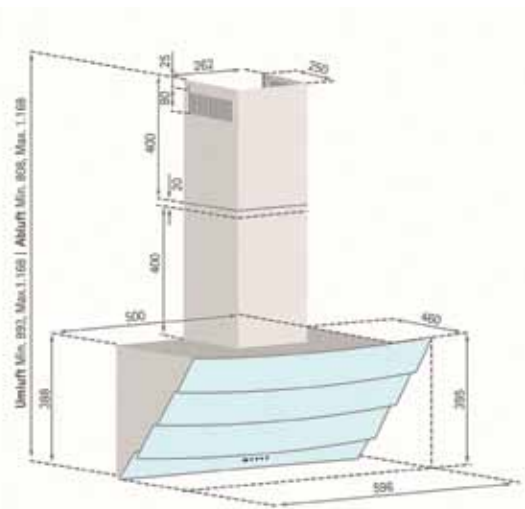

Technische Daten:

Randabsaugung

Luftleistung:	650 m ³ /h
Abluftstutzen:	Abgang Ø150 mm (Reduzierung 150/125 mm beiliegend)
Geräusch:	Min./Max. Normalbetrieb 50/71 dB(A)
Beleuchtung:	2 x 3 W LED
Filterart:	Metallfilter (spülmaschinengeeignet)
Regelung:	3-Stufen-Elektronik Touch Control mit 15 min. Nachlaufautomatik und Fernbedienung
Betriebsart:	Abluft / Umluft (siehe Zubehör)