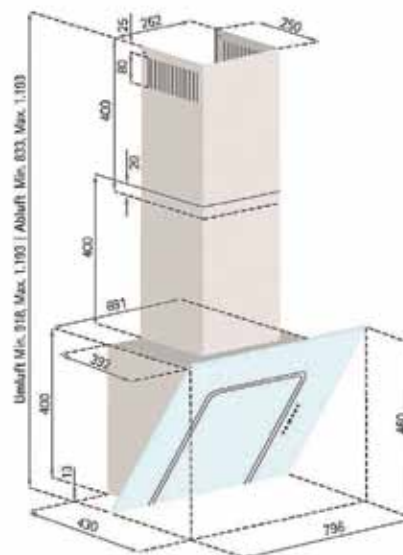

AKTIONS - Wandhauben

Wandhaube RIHO 80 Schwarz

Technische Daten:

Randabsaugung

Luftleistung:	650 m³/h
Abluftstutzen:	Abgang Ø150 mm
Geräusch:	Min./Max. Normalbetrieb 44/66 dB(A)
Beleuchtung:	2 x 3W LED
Filterart:	Metallfilter (spülmaschinengeeignet)
Regelung:	3-Stufen-Touch-Control-LED mit 15 min. Nachlaufautomatik
Betriebsart:	Abluft / Umluft (siehe Zubehör)

RIHO 80 cm schwarz € 549

Nachkaufbares Sonderzubehör:

Aktivkohlefilter KF 110	€ 49
Abluftstutzen Ø150 mm mit Rückstauklappe AST150	€ 19
Umluftblech UB37	€ 59
Umluftabdeckung edelstahl UAD8 (zur Montage ohne Schacht)	€ 59

Wandhaube RIHO 60 Schwarz

Technische Daten:

Randabsaugung

Luftleistung:	650 m³/h
Abluftstutzen:	Abgang Ø150 mm
Geräusch:	Min./Max. Normalbetrieb 44/66 dB(A)
Beleuchtung:	2 x 3W LED
Filterart:	Metallfilter (spülmaschinengeeignet)
Regelung:	3-Stufen-Touch-Control-LED mit 15 min. Nachlaufautomatik
Betriebsart:	Abluft / Umluft (siehe Zubehör)

RIHO 60 cm schwarz € 490

Nachkaufbares Sonderzubehör:

Aktivkohlefilter KF 110	€ 49
Abluftstutzen Ø150 mm mit Rückstauklappe AST150	€ 19
Umluftblech UB37	€ 59
Umluftabdeckung edelstahl UAD8 (zur Montage ohne Schacht)	€ 59