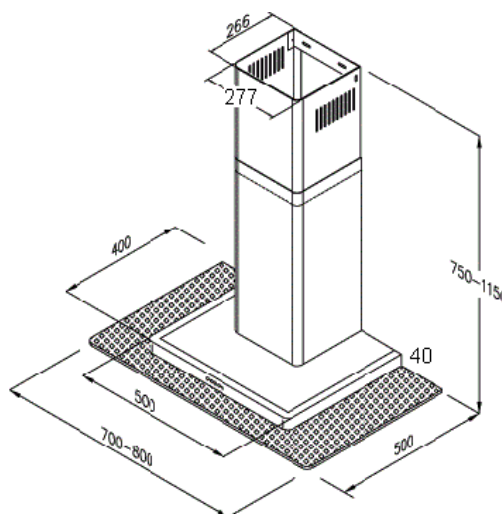

AKTIONS - Wandhauben

Wandhaube DEFENDER

Technische Daten:

Randabsaugung

Luftleistung:	750 m³/h
Abluftstutzen:	Abgang Ø150 mm Rückstauklappe
Geräusch:	Min./Max. Normalbetrieb 55/65 dB(A)
Beleuchtung:	2 x 20 W Halogen
Filterart:	Metallfilter (spülmaschinengeeignet)
Regelung:	6-Stufen-Elektronik mit 15 min. Nachlaufautomatik
Betriebsart:	Abluft / Umluft (siehe Zubehör)

DEFENDER 90 cm ed. Klarglas € 595

Nachkaufbares Sonderzubehör:

Aktivkohlefilter KF 1	€ 39
DA-5-Jahres-Garantie (Fixpreis!)	€ 89

Wandhaube DESIGN K 27

Technische Daten:

Luftleistung:	750 m³/h
Abluftstutzen:	Abgang Ø150 mm Rückstauklappe
Geräusch:	Min./Max. Normalbetrieb 55/65 dB(A)
Beleuchtung:	2 x 20 W Halogen
Filterart:	Metallfilter (spülmaschinengeeignet)
Regelung:	6-Stufen-Elektronik mit 15 min. Nachlaufautomatik
Betriebsart:	Abluft / Umluft (siehe Zubehör)

K 27 - 70 cm ed. € 449

K 27 - 80 cm ed. € 449

Nachkaufbares Sonderzubehör:

Aktivkohlefilter KF K 27	€ 39
DA-5-Jahres-Garantie (Fixpreis!)	€ 89