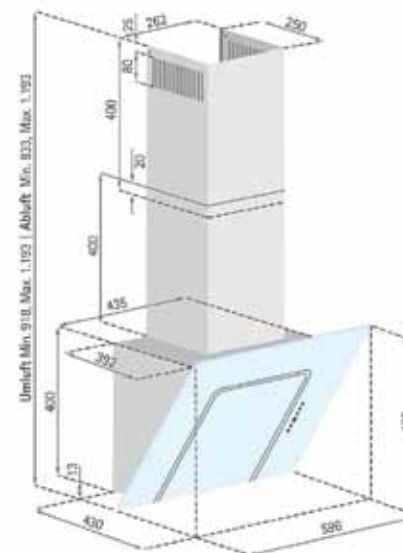

AKTIONS - Wandhauben

Wandhaube RIHO 80 Schwarz

Technische Daten:

Randabsaugung

Luftleistung:	650 m³/h
Abluftstutzen:	Abgang Ø150 mm
Geräusch:	Min./Max. Normalbetrieb 44/66 dB(A)
Beleuchtung:	2 x 3W LED
Filterart:	Metallfilter (spülmaschinengeeignet)
Regelung:	3-Stufen-Touch-Control-LED mit 15 min. Nachlaufautomatik
Betriebsart:	Abluft / Umluft (siehe Zubehör)

RIHO 80 cm schwarz € 549

Nachkaufbares Sonderzubehör:

Aktivkohlefilter KF 110	€ 49
Abluftstutzen Ø150 mm mit Rückstauklappe AST150	€ 19
Umluftblech UB37	€ 59
Umluftabdeckung edelstahl UAD8 (zur Montage ohne Schacht)	€ 59

Wandhaube RIHO 60 Schwarz

Technische Daten:

Randabsaugung

Luftleistung:	650 m³/h
Abluftstutzen:	Abgang Ø150 mm
Geräusch:	Min./Max. Normalbetrieb 44/66 dB(A)
Beleuchtung:	2 x 3W LED
Filterart:	Metallfilter (spülmaschinengeeignet)
Regelung:	3-Stufen-Touch-Control-LED mit 15 min. Nachlaufautomatik
Betriebsart:	Abluft / Umluft (siehe Zubehör)

RIHO 60 cm schwarz € 490

Nachkaufbares Sonderzubehör:

Aktivkohlefilter KF 110	€ 49
Abluftstutzen Ø150 mm mit Rückstauklappe AST150	€ 19
Umluftblech UB37	€ 59
Umluftabdeckung edelstahl UAD8 (zur Montage ohne Schacht)	€ 59