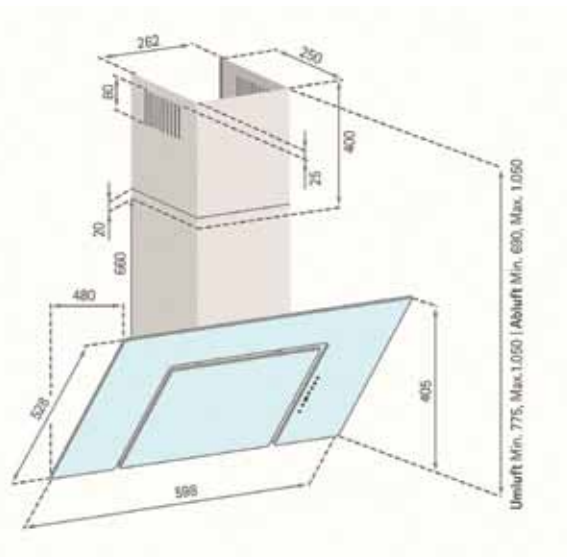

Technische Daten:

Randabsaugung

Luftleistung:	650 m³/h
Abluftstutzen:	Abgang Ø150 mm (Reduzierung 150/125 mm beiliegend)
Geräusch:	Min./Max. Normalbetrieb 51/70 dB(A)
Beleuchtung:	2 x 1,1 W Power-LED
Filterart:	Metallfilter (spülmaschinengeeignet)
Regelung:	3-Stufen-Elektronik Touch Control mit 15 min. Nachlaufautomatik und Fernbedienung
Betriebsart:	Abluft / Umluft (siehe Zubehör)