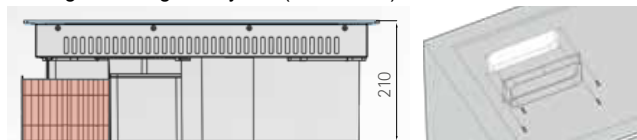

KF 290 Aktivkohle-Keramik-Wabenfilter € 159

(Longlife 10x regenerierbar bei 200°C)
Flachkanal-Set (Luftführung in den Sockel) € 99

Aufsatzmontage

flächenbündig

Montage mit Plug & Play Set (Rückwand)

Kochfeld-Abzug: