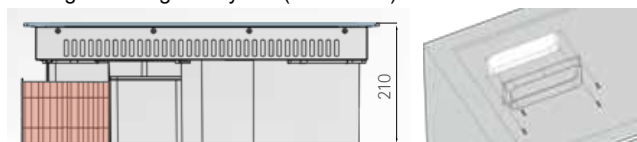

I ....Achtung! Solange der Vorrat reicht!!

Gültig, solange der Vorrat reicht. Preis-, Typen- und technische Änderungen, Farbunterschiede sowie Druckfehler vorbehalten. Tel: +43 (0)6212 7132