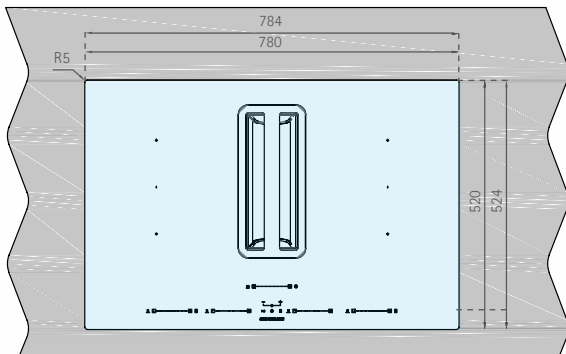

Aufsatzmontage