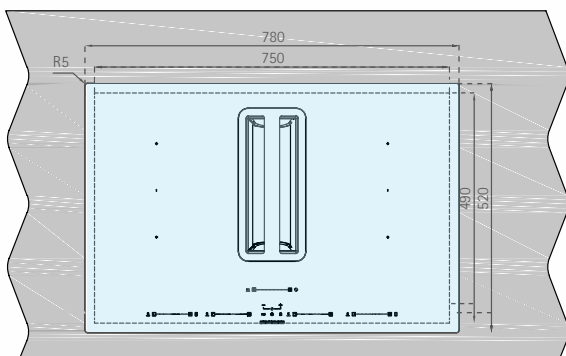

flächenbündig