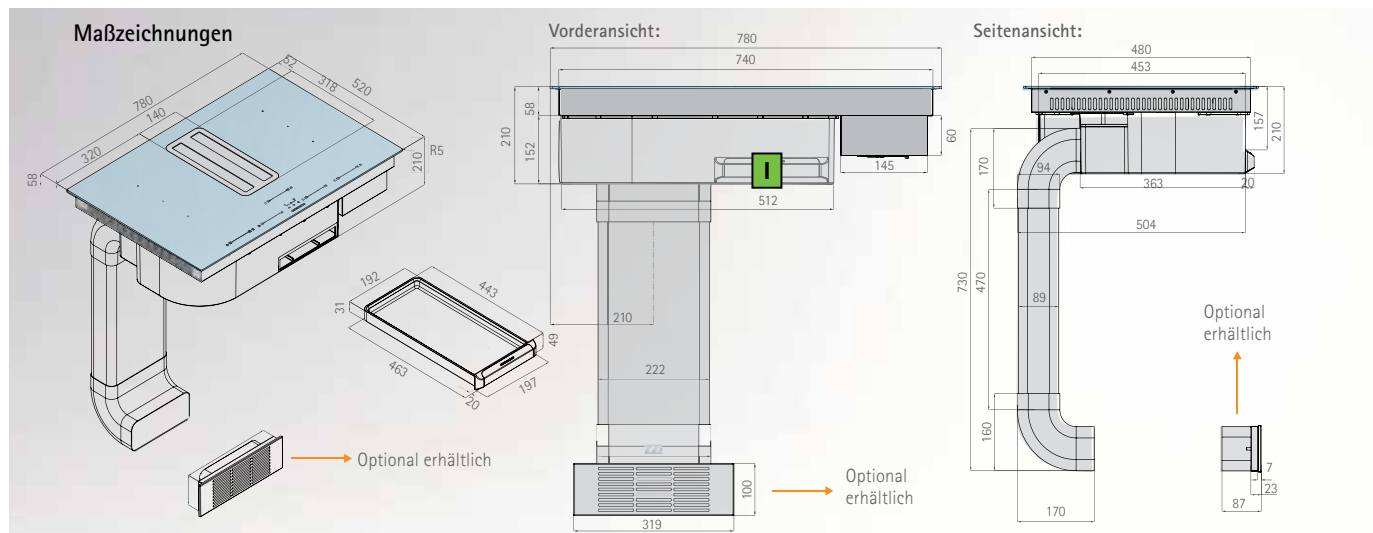

! ...Achtung! Kondenswasser-Lade bei Korpusplanung

Kochfeld-Abzug **FLOW-IN PRO X**

(„Plug & Play“ Einbau und Ablaufstopfen statt Lade)

2-farbige Abzugsabdeckung als Wendeplatte (Schwarz Matt oder Rückseite Edelstahl)