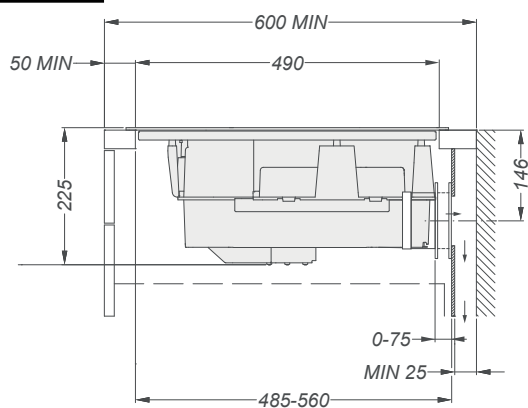

Kochfeld-Abzug EASY

2+3 Jahre Garantie

Bei Registrierung (!) Garantie-Verlängerung auf 5 Jahre möglich.

Umluft:

Abluft:

sehr elegantes und reduziertes Design

EASY Umluft inkl. Monoblockfilter € 3.250

EASY Abluft € 3.165

Kochfeld-Abzug:

Luftleistung: 1.135 m³/h (freiblasend)
Regelung: 9-Stufen-Slider-Touch-Bedienung mit **Automatikfunktion**, Fettfilterreinigungs- und Aktivkohlefiltersättigungsanzeige sowie Nachlaufautomatik
Anschluss: Flachkanal 222 x 88 mm
Filterart: Metallfettfilter (spülmaschinengeeignet)
Lautstärke: Min./Max. Normalbetrieb 32/66 dB(A)
Betriebsart: Abluft- oder Umluftbetrieb (Umluftmodell **inkl. Monoblock-Kohlefilter** mit 450 Kochstunden Lebensdauer)

Induktions-Kochfeld:

Bedienung: 9-Stufen-Slider-Touch-Bedienung mit automatischer Topferkennung
Komfort: **Extra große Kochflächen** (4 x 210 x 240mm)
Funktionen: 2x Flexzone mit autom. Brückenfunktion
Timer, Ankochautomatik, Stop & Go, Warmhaltefunktion (70°C), Grillfunktion
Count-Up Timer, Chef-Funktion
Sicherheit: Restwärmeanzeige für jede Kochzone
Montage: Aufsatz- und flächenbündige Montage möglich

Vorteile auf einen Blick

- Edles Design: blickdichtes, schwarzes Glas
- Hochentwickelter Kohlefilter: sehr langlebig und entfernt auch Fischgerüche!
- Große Kochflächen (4 x 21 x 24cm)
- Automatische Topferkennung!
- 5-Jahres-Garantie (bei Registrierung!)