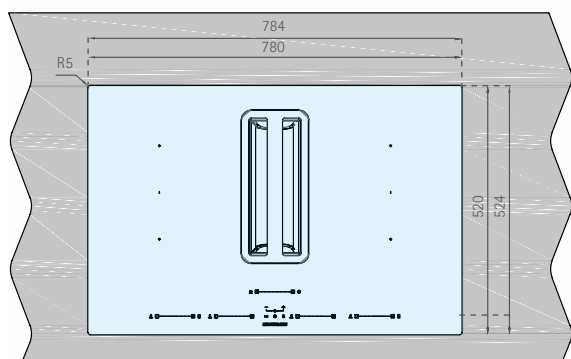

Aufsatzmontage