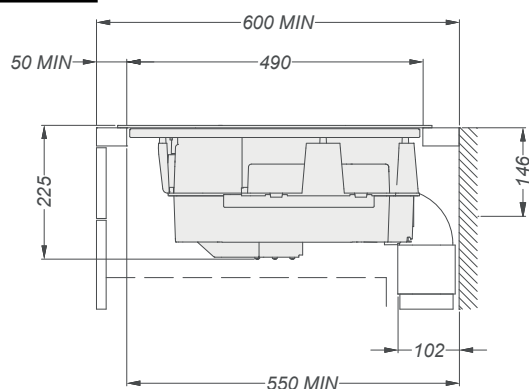

Abluft:

sehr elegantes und reduziertes Design

EASY Umluft inkl. Monoblockfilter € 3.250

EASY Abluft € 3.165

Kochfeld-Abzug:

Luftleistung: 1.135 m³/h (freiblasend)
Regelung: 9-Stufen-Slider-Touch-Bedienung mit **Automatikfunktion**, Fettfilterreinigungs- und Aktivkohlefiltersättigungsanzeige sowie Nachlaufautomatik
Anschluss: Flachkanal 222 x 88 mm
Filterart: Metallfettfilter (spülmaschinengeeignet)
Lautstärke: Min./Max. Normalbetrieb 32/66 dB(A)
Betriebsart: Abluft- oder Umluftbetrieb (Umluftmodell **inkl. Monoblock-Kohlefilter** mit 450 Kochstunden Lebensdauer)

Induktions-Kochfeld:

Bedienung: 9-Stufen-Slider-Touch-Bedienung mit automatischer Topferkennung
Komfort: **Extra große Kochflächen** (4 x 210 x 240mm)
Funktionen: 2x Flexzone mit autom. Brückenfunktion
Timer, Ankochautomatik, Stop & Go, Warmhaltefunktion (70°C), Grillfunktion
Count-Up Timer, Chef-Funktion
Sicherheit: Restwärmeanzeige für jede Kochzone
Montage: Aufsatz- und flächenbündige Montage möglich

Vorteile auf einen Blick

- Edles Design: blickdichtes, schwarzes Glas
- Hochentwickelter Kohlefilter: sehr langlebig und entfernt auch Fischgerüche!
- Große Kochflächen (4 x 21 x 24cm)
- Automatische Topferkennung!
- 5-Jahres-Garantie (bei Registrierung!)