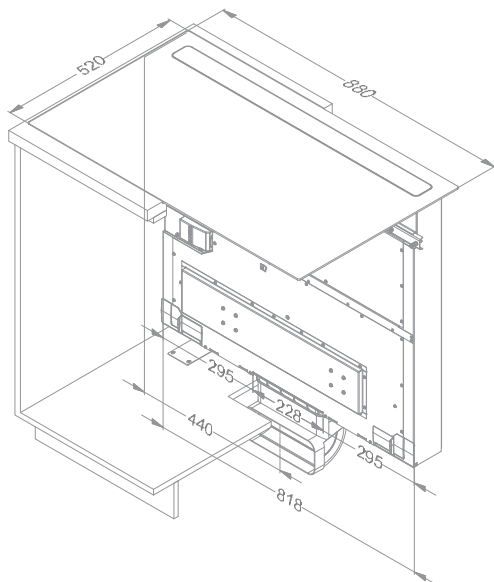

Kochfeld-Abzug PANORAMA 90

2+3 Jahre Garantie
Bei Registrierung (!) Garantie-Verlängerung auf 5 Jahre möglich.

PANORAMA 90 € 4.890

- Nachkaufbares Sonderzubehör:
- Umluft-Box inkl. Aktivkohlefilter KF 811 € 295
- (Luftführung über Sockel bis Box)
- Aktivkohle-Wabenfilter KF 811 (Ersatzfilter) € 119

Kochfeld-Abzug:

- Luftleistung: 1.160 m³/h (freiblasend)
- Regelung: Touch-Bedienung mit 5 Stufen (+intensiv)
- Fettfilterreinigungsanzeige und Nachlaufautomatik
- 3 fixe Absaughöhen (10/20/30cm) oder freie Absaughöhe einstellbar
- Anschluss: Flachkanal 222 x 89 mm
- Auslassposition Zentral unten (hinten/vorne)
- Filterart: Metallfettfilter (spülmaschinengeeignet)
- Lautstärke: Min./Max. Normalbetrieb 37/65 dB(A)
- Betriebsart: Abluft- oder Umluftbetrieb (bei Umluftbetrieb zusätzlich Umluftbox erforderlich)

Induktions-Kochfeld:

- Bedienung: 9-Stufen-Slider-Touch-Bedienung mit automatischer Topferkennung
- Funktionen: **2 x Flexzone mit autom. Brücke**
- Timer, Ankochautomatik, Stop & Go, Warmhaltefunktion (42/70/90°C),
- Sicherheit: Restwärmeanzeige für jede Kochzone
- Montage: Aufsatz- und flächenbündige Montage möglich
- 4 Kochzonen mit jeweils 200 x 240mm

! ...Lade unter Kochfeld möglich!!