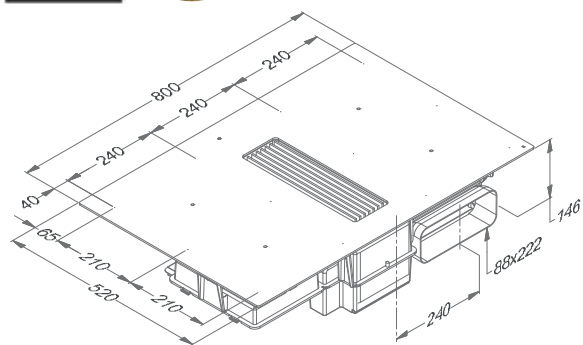

Kochfeld-Abzug EASY

2+3 Jahre Garantie

Bei Registrierung (!) Garantie-Verlängerung auf 5 Jahre möglich.

Umluft:

Abluft:

sehr elegantes und reduziertes Design

EASY Umluft inkl. Monoblockfilter € 3.250

EASY Abluft € 3.165

Kochfeld-Abzug:

Luftleistung: 1.135 m³/h (freiblasend)
Regelung: 9-Stufen-Slider-Touch-Bedienung mit **Automatikfunktion**, Fettfilterreinigungs- und Aktivkohlefiltersättigungsanzeige sowie Nachlaufautomatik
Anschluss: Flachkanal 222 x 88 mm
Filterart: Metallfettfilter (spülmaschinengeeignet)
Lautstärke: Min./Max. Normalbetrieb 32/66 dB(A)
Betriebsart: Abluft- oder Umluftbetrieb (Umluftmodell **inkl. Monoblock-Kohlefilter** mit 450 Kochstunden Lebensdauer)

Induktions-Kochfeld:

Bedienung: 9-Stufen-Slider-Touch-Bedienung mit automatischer Topferkennung
Komfort: **Extra große Kochflächen** (4 x 210 x 240mm)
Funktionen: 2x Flexzone mit autom. Brückenfunktion
Timer, Ankochautomatik, Stop & Go, Warmhaltefunktion (70°C), Grillfunktion
Count-Up Timer, Chef-Funktion
Sicherheit: Restwärmeanzeige für jede Kochzone
Montage: Aufsatz- und flächenbündige Montage möglich

Vorteile auf einen Blick

- Edles Design: blickdichtes, schwarzes Glas
- Hochentwickelter Kohlefilter: sehr langlebig und entfernt auch Fischgerüche!
- Große Kochflächen (4 x 21 x 24cm)
- Automatische Topferkennung!
- 5-Jahres-Garantie (bei Registrierung!)