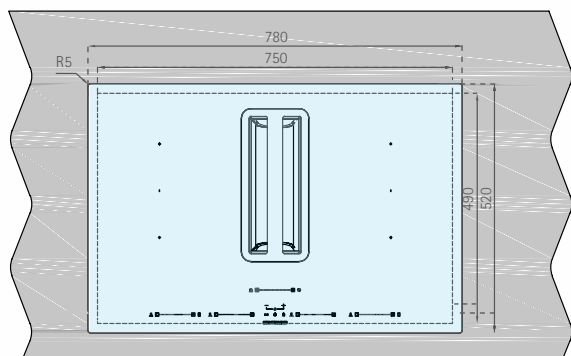

flächenbündig

Kochfeld-Abzug:

1. Luftleistung: 700 m³/h (freiblasend)
   Regelung: 9-Stufen-Slider-Touch-Control-LED
   Elektronik mit Nachlaufautomatik,
   Auto-Mode-Funktion, Fettfilterreinigungs-
   und Aktivkohlefiltersättigungsanzeige
2. Anschluss: Flachkanal 222 x 89 mm
   Auslassposition links hinten
   inkl. Plug & Play Set! (sh. Skizze)
3. Filterart: Metallfettfilter in U-Form
   (spülmaschinengeeignet)
4. Lautstärke: Min./Max. Normalbetrieb 39/67 dB(A)
   Betriebsart: Abluft- und Umluftbetrieb möglich
   (Kohlefilter nicht im Lieferumfang!)

Induktions-Kochfeld:

1. Bedienung: **4x Slider-Sensorbedienung** mit
   9 Leistungsstufen pro Kochzone
2. Funktionen: 4 x Booster-Funktion und
   2 x automatische Brücken-Funktion
   für Zusammenschalten von
   2 Kochzonen (z.B. für Bräter)
   4 x Zeitschaltuhr (gleichzeitig nutzbar!)
   Ankochautomatik, Memory-Funktion,
   Stop & Go-Pausefunktion, 3 Warmhalte-
   stufen je Kochzone
3. Sicherheit: Restwärmeanzeige für jede Kochzone
   Schutz gegen Falschanschluss
4. Montage: Aufsatz- oder flächenbündige Montage

Montage mit Plug & Play Set (Rückwand)