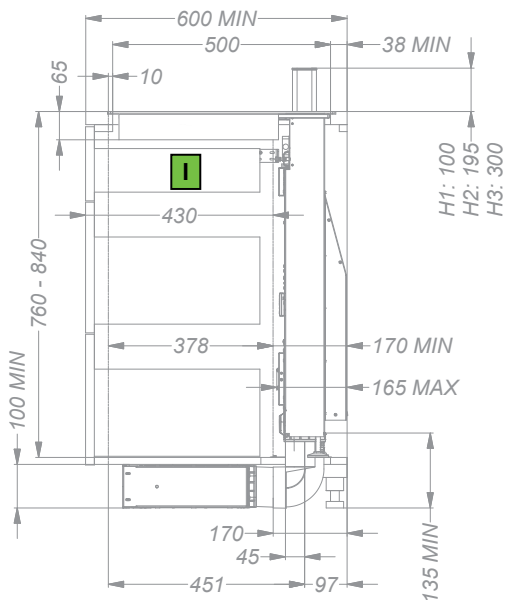

Induktions-Kochfeld:

- Bedienung: 9-Stufen-Slider-Touch-Bedienung mit automatischer Topferkennung
- Funktionen: **2 x Flexzone mit autom. Brücke**
- Timer, Ankochautomatik, Stop & Go, Warmhaltefunktion (42/70/90°C),
- Sicherheit: Restwärmeanzeige für jede Kochzone
- Montage: Aufsatz- und flächenbündige Montage möglich
- 4 Kochzonen mit jeweils 200 x 240mm