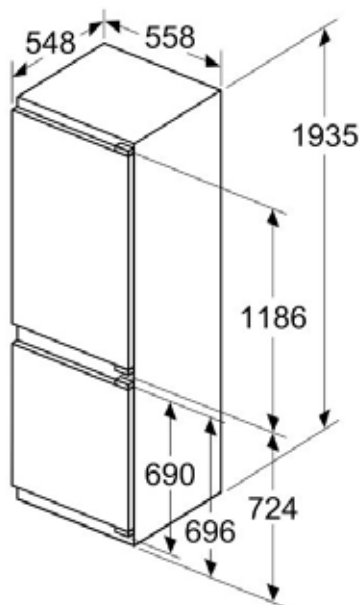

Kühlen - Gefrieren **XL- und XXL-Einbaugeräte**

XL-Höhe 194cm

keine Lagerware!!

KIN 96 VFD0 € 1.838

- Nutzinhalt gesamt 289 Liter
- 76 Liter Gefrierraum ****
- **NoFrost**
- Touch Control (Elektronische Temp.regelung digital)
- Metall-Applikationen
- Getrennte Temp.regelung für Kühl- und Gefrierraum
- 4 Abstellflächen aus Sicherheitsglas (höhenverstellbar)
- Flaschengitter

XXL-Höhe 194cm und Breite 75cm

keine Lagerware!!

KBN 96 VFE0 € 1.998

- Nutzinhalt gesamt 381 Liter
- 98 Liter Gefrierraum ****
- **NoFrost**
- Touch Control (Elektronische Temp.regelung digital)
- Metall-Applikationen
- Getrennte Temp.regelung für Kühl- und Gefrierraum
- 4 Abstellflächen aus Sicherheitsglas (höhenverstellbar)
- Flaschengitter
- **HomeConnect**