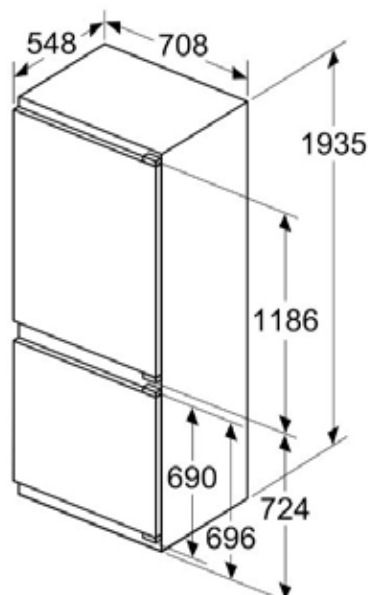

Kühlen - Gefrieren **XL- und XXL-Einbaugeräte**

XL-Höhe 194cm

keine Lagerware!!

KIN 96 VFD0 € 1.838

- Nutzinhalt gesamt 289 Liter
- 76 Liter Gefrierraum ****
- **NoFrost**
- Touch Control (Elektronische Temp.regelung digital)
- Metall-Applikationen
- Getrennte Temp.regelung für Kühl- und Gefrierraum
- 4 Abstellflächen aus Sicherheitsglas (höhenverstellbar)
- Flaschengitter

XXL-Höhe 194cm und Breite 75cm

keine Lagerware!!

KBN 96 VFE0 € 1.998

- Nutzinhalt gesamt 381 Liter
- 98 Liter Gefrierraum ****
- **NoFrost**
- Touch Control (Elektronische Temp.regelung digital)
- Metall-Applikationen
- Getrennte Temp.regelung für Kühl- und Gefrierraum
- 4 Abstellflächen aus Sicherheitsglas (höhenverstellbar)
- Flaschengitter
- **HomeConnect**