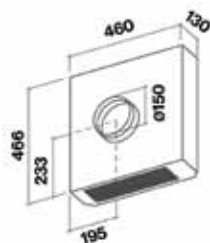

### FMI Flachmotor (Interne Lösung)

€ 695

Luftleistung: 800 m<sup>3</sup>/h  
 Abluftstutzen: Ø150 mm  
 Anschlusskabel: 7 m lang  
 Luftanschluss: Falmecc System 222x90  
 (Adapter siehe Deckenhauben)  
 Geräusch 52/68dB(A) min./max.  
 Anm.: Motor kann in alle 4 Seiten  
 gedreht werden!!

### ZKM Montage z. B. am Dachboden

€ 595

Luftleistung: 950 m<sup>3</sup>/h  
 Abluftstutzen: Ø150 mm  
 Anschlusskabel: 7 m lang  
**Stromanschluss beim Motor!!**  
 Geräusch 53/68dB(A) min./max.  
 Anm.: Motor kann auch direkt  
am Gerät montiert werden!!