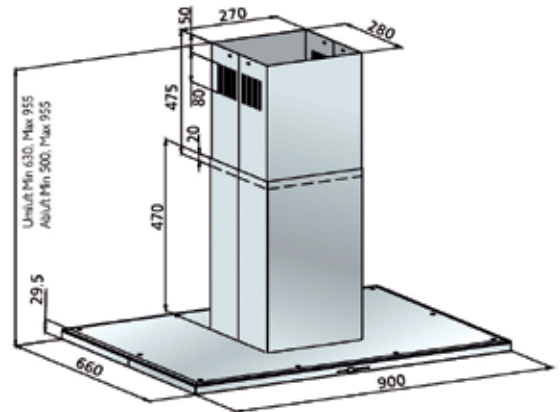

AKTIONS - Inselhauben

Inselhaube IRIS ISOLA

IRIS ISOLA 90 x 66 cm Glas schwarz auf Anfrage

Glasplatte mit Facettenschliff

dezent LED - Schachtbeleuchtung

Technische Daten:

Luftleistung:	800 m³/h
Abluftstutzen:	Abgang Ø150 mm (Reduzierung 150/125 mm beiliegend)
Geräusch:	Min./Max. Normalbetrieb 53/65 dB(A)
Beleuchtung:	4 x 1,5 W LED
Filterart:	Metallfilter (spülmaschinengeeignet)
Regelung:	5-Stufen-Elektronik mit 15 min. Nachlaufautomatik
Betriebsart:	Abluft / Umluft (siehe Zubehör)

Nachkaufbares Sonderzubehör:

Aktivkohlefilter KF 300	€	59
Abluftstutzen Ø150 mm mit Rückstauklappe AST150	€	19
Umluftblech UB40	€	59
DA-5-Jahres-Garantie (Fixpreis!)	€	89

AKTIONS - Wandhauben

Wandhaube SANTO 80

SANTO 80 cm ed. Glas schwarz € 890

Technische Daten:

Randabsaugung

Luftleistung:	800 m³/h
Abluftstutzen:	Abgang Ø150 mm (Reduzierung 150/125 mm beiliegend)
Geräusch:	Min./Max. Normalbetrieb 50/56 dB(A)
Beleuchtung:	2 x 3W LED (GU10)
Filterart:	Metallfilter (spülmaschinengeeignet)
Regelung:	3-Stufen-Elektronik Touch Control mit 15 min. Nachlaufautomatik
Betriebsart:	Abluft / Umluft (siehe Zubehör)

Nachkaufbares Sonderzubehör:

Aktivkohlefilter KF 110 (1 Paar)	€	49
Abluftstutzen Ø150 mm mit Rückstauklappe AST150	€	19
Schachtpaar Schwarz	€	99
Umluftblech UB37	€	59
Umluftabdeckung edelstahl UAD8 (zur Montage ohne Schacht)	€	59
DA-5-Jahres-Garantie (Fixpreis!)	€	89