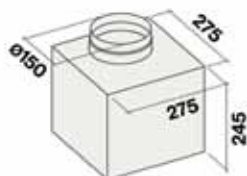

ZKM Montage z. B. am Dachboden

€ 595

Luftleistung: 950 m³/h
Abluftstutzen: Ø150 mm
Anschlusskabel: 7 m lang
Stromanschluss beim Motor!!
Geräusch 53/68dB(A) min./max.
Anm.: Motor kann auch direkt
am Gerät montiert werden!!