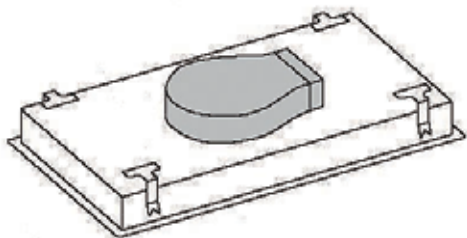

### FMI Flachmotor (Interne Lösung)

€ 695

Luftleistung: 800 m<sup>3</sup>/h  
 Abluftstutzen: Ø150 mm  
 Anschlusskabel: 7 m lang  
 Luftanschluss: Falmecc System 222x90  
 (Adapter siehe Deckenhauben)  
 Geräusch 52/68dB(A) min./max.  
 Anm.: Motor kann in alle 4 Seiten  
 gedreht werden!!