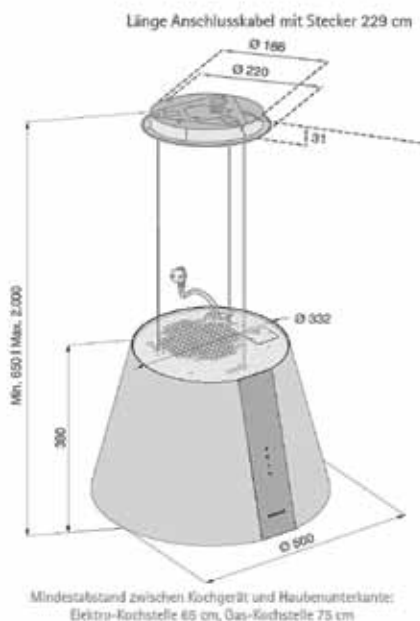

Technische Daten:

Luftleistung: 800 m³/h (freiblasend)
Geräusch: Min./Max. Normalbetrieb 57/64 dB(A)
Beleuchtung: 2 x 2,5 W LED
Filterart: Metallfilter (spülmaschinengeeignet)
Regelung: 3-Stufen-Elektronik mit 15 min. Nachlauf-
automatik und Fernbedienung
Betriebsart: Umluft (Aktivkohle-Metallfilter
im Lieferumfang enthalten)