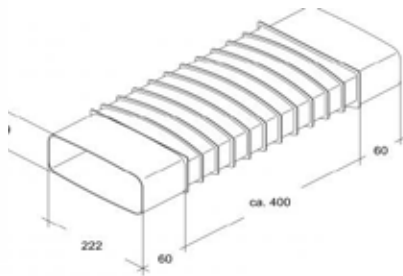

AKTIONS - Dunstabzugssystem 150N (89 x 222 mm)

mit **gesofteten Rädern** und **Leitkörpern**

Flexbogen

beidseitig mit Kanal-Ansatzstück
zum Einschub in Muffen

€ 38