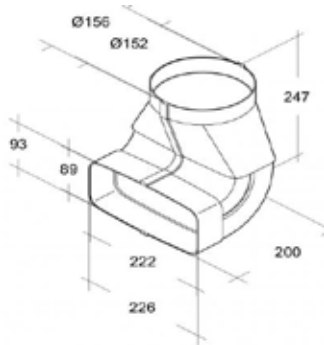

Bogen senkrecht 90°
einseitig gemufft!
*2. Seite passt in Muffen
(kürzerer Weg möglich!)*

€ 35

Bogen waagrecht 90°
*beidseitig mit Muffe
mit Leitkörper*

€ 36

AKTIONS - Dunstabzugssystem 150N (89 x 222 mm)

mit **gesofteten Rädern** und **Leitkörpern**

Bogen waagrecht 45° € 34
*beidseitig mit Muffe
 mit Leitkörper*

Bogen waagrecht 15° € 34
*einseitig mit Muffe
 mit Leitkörper*

Umlenkstück € 36
*optimale Luftführung durch Leitkörper
 bei drückenden und
 ziehenden Systemen*