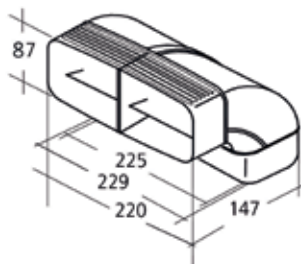

AKTIONS - Dunstabzugssystem 150N (89 x 222 mm)

mit **gesofteten Radien** und **Leitkörpern**

Vierkantrrohr 1 m

€ 36

Muffe

€ 14

Bogen senkrecht 90°
*beidseitig mit Muffe
mit Leitkörper*

€ 30

Bogen senkrecht 90°
einseitig gemufft!
*2. Seite passt in Muffen
(kürzerer Weg möglich!)*

€ 35

Bogen waagrecht 90°
*beidseitig mit Muffe
mit Leitkörper*

€ 36

AKTIONS - Dunstabzugssystem 150N (89 x 222 mm)

mit **gesofteten Rädern** und **Leitkörpern**

Bogen waagrecht 45° € 34
*beidseitig mit Muffe
 mit Leitkörper*

Bogen waagrecht 15° € 34
*einseitig mit Muffe
 mit Leitkörper*

Umlenkstück € 36
*optimale Luftführung durch Leitkörper
 bei drückenden und
 ziehenden Systemen*