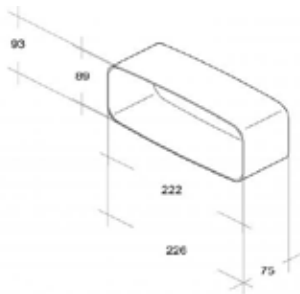

AKTIONS - Dunstabzugssystem 150N (89 x 222 mm)

mit **gesofteten Radien** und **Leitkörpern**

Vierkantrrohr 1 m

€ 36

Muffe

€ 14

Bogen senkrecht 90°
*beidseitig mit Muffe
mit Leitkörper*

€ 30

Bogen senkrecht 90°
einseitig gemufft!
*2. Seite passt in Muffen
(kürzerer Weg möglich!)*

€ 35

Bogen waagrecht 90°
*beidseitig mit Muffe
mit Leitkörper*

€ 36

AKTIONS - Dunstabzugssystem 150N (89 x 222 mm)

mit **gesofteten Rädern** und **Leitkörpern**

Bogen waagrecht 45° € 34
*beidseitig mit Muffe
 mit Leitkörper*

Bogen waagrecht 15° € 34
*einseitig mit Muffe
 mit Leitkörper*

Umlenkstück € 36
*optimale Luftführung durch Leitkörper
 bei drückenden und
 ziehenden Systemen*