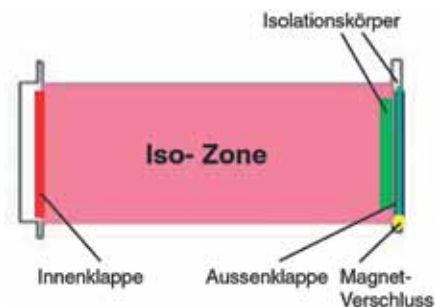

Mauerkasten PowAirBox

Rundanschluss
bis 55 cm Mauerstärke teleskopierbar

€ 215