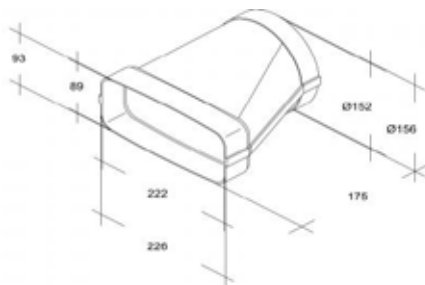

Mauerübergang € 30
Unterseite mit flacher Auflagefläche