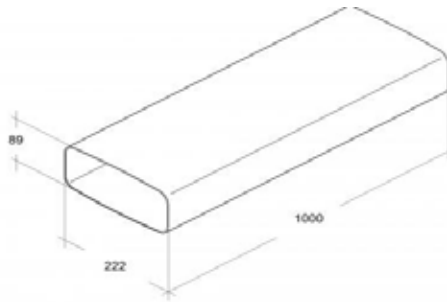

AKTIONS - Dunstabzugssystem 150N (89 x 222 mm)

mit **gesofteten Radien** und **Leitkörpern**

Vierkantrrohr 1 m

€ 36

Muffe

€ 14

Bogen senkrecht 90°
*beidseitig mit Muffe
mit Leitkörper*

€ 30

Bogen senkrecht 90°
einseitig gemufft!
*2. Seite passt in Muffen
(kürzerer Weg möglich!)*

€ 35

Bogen waagrecht 90°
*beidseitig mit Muffe
mit Leitkörper*

€ 36

AKTIONS - Dunstabzugssystem 150N (89 x 222 mm)