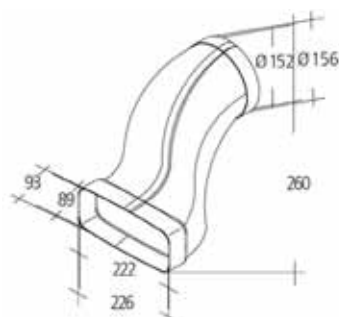

Bogen senkrecht 90°
einseitig gemufft!
*2. Seite passt in Muffen
(kürzerer Weg möglich!)*

€ 35

Bogen waagrecht 90°
*beidseitig mit Muffe
mit Leitkörper*

€ 36

AKTIONS - Dunstabzugssystem 150N (89 x 222 mm)

mit **gesofteten Rädern** und **Leitkörpern**

Bogen waagrecht 45° € 34
*beidseitig mit Muffe
 mit Leitkörper*

Bogen waagrecht 15° € 34
*einseitig mit Muffe
 mit Leitkörper*

Umlenkstück € 36
*optimale Luftführung durch Leitkörper
 bei drückenden und
 ziehenden Systemen*

Umlenkstück „eckig“ € 30
*für Sonderlösungen
 (Achtung! Anschluss nicht exakt
 passend für System 150N)*

Mauerübergang € 30
Unterseite mit flacher Auflagefläche

Übergang versetzt € 44
eckig / rund (z. B. für Sockelmotoren)