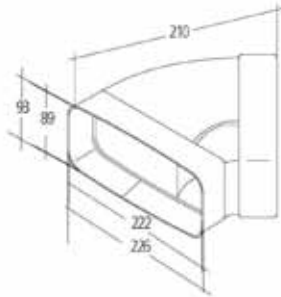

Bogen senkrecht 90°
einseitig gemufft!
*2. Seite passt in Muffen
(kürzerer Weg möglich!)*

€ 35

Bogen waagrecht 90°
*beidseitig mit Muffe
mit Leitkörper*

€ 36

AKTIONS - Dunstabzugssystem 150N (89 x 222 mm)

mit **gesofteten Rädern** und **Leitkörpern**

Bogen waagrecht 45° € 34
*beidseitig mit Muffe
 mit Leitkörper*

Bogen waagrecht 15° € 34
*einseitig mit Muffe
 mit Leitkörper*

Umlenkstück € 36
*optimale Luftführung durch Leitkörper
 bei drückenden und
 ziehenden Systemen*