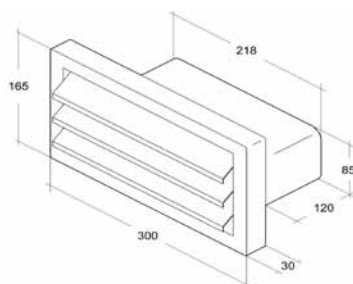

AKTIONS - Dunstabzugssystem 150N (89 x 222 mm)

mit **gesofteten Rädern** und **Leitkörpern**

Flexbogen

beidseitig mit Kanal-Ansatzstück
zum Einschub in Muffen

€ 38

Übergangsstück auf Ovalsystem

€ 16

Rückstauklappe für Rohr-Einschub

Metallausführung mit Gummi-
dichtung auf allen Seiten

€ 112

Edelstahl-Außengitter mit innen liegender Rückstauklappe

€ 199

Mauerkasten PowAirBox

Rundanschluss
bis 55 cm Mauerstärke teleskopierbar

€ 215

AKTIONEN - Dunstabzugssysteme