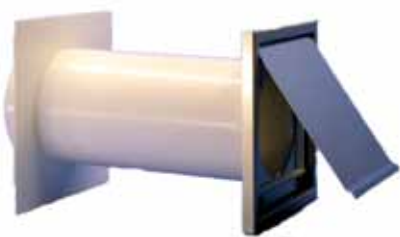

AKTIONS - Dunstabzugssystem 150N (89 x 222 mm)

mit **gesofteten Rädern** und **Leitkörpern**

Flexbogen

beidseitig mit Kanal-Ansatzstück
zum Einschub in Muffen

€ 38

Übergangsstück auf Ovalsystem

€ 16

Rückstauklappe für Rohr-Einschub

Metallausführung mit Gummi-
dichtung auf allen Seiten

€ 112

Edelstahl-Außengitter mit innen liegender Rückstauklappe

€ 199

Mauerkasten PowAirBox

Rundanschluss
bis 55 cm Mauerstärke teleskopierbar

€ 215

AKTIONEN - Dunstabzugssysteme

Symbolbilder	Bezeichnung	SYSTEM 125	SYSTEM 150N
		150 x 70 mm	222 x 89 mm (gesoftet mit Leitkörper)
	Umlenkstück	€ 10	€ 36
	Vierkantrrohr	€ 18 (inkl. Muffe)	€ 36
	Muffe		€ 14
	Bogen waagrecht 45°	€ 19	€ 34
	Bogen waagrecht 90°	€ 15	€ 36
	Bogen senkrecht 90°	€ 15	€ 30
	Mauerübergang	€ 13	€ 30
	Mauerkasten Rundanschluss PowAirBox		€ 215
	Edelstahl Außengitter (mit Rückstauklappe)		€ 199
	Jalousie weiß (Kunststoff)	€ 9	€ 28
	Rohrbogen 90° Rundrohr	€ 16	€ 22
	Rundrohr 90 cm mit Muffe	€ 22	€ 30
	Flexschlauch RUND	€ 10 (per Meter)	€ 12 (per Meter)
	Flexschlauch ECKIG	€ 29 (per Meter)	€ 38 (per Meter)
	Flexbogen		€ 38
	Rückstauklappe mit Flansch	€ 15	€ 22
	Rückstauklappe Metall (verzinkt)	€ 46	€ 52
	Kondenswasser- sammler	€ 32	€ 50
	Reduzierstück	€ 8 (125/100)	€ 10 (150/125)
	Schlauchschele	€ 2 (110 - 135 mm)	€ 3 (140 - 160 mm)
	Klebeband Kunststoff weiß Breite 50 mm, 10 lfm	€ 9	€ 9
	Gewebeband hellgrau Breite 50 mm, 50 lfm	€ 18	€ 18