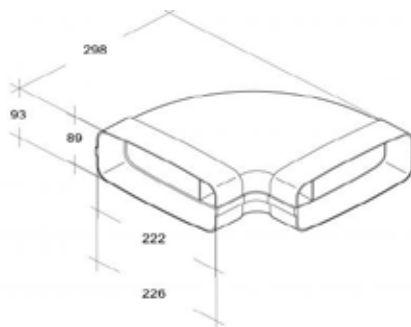

AKTIONS - Dunstabzugssystem 150N (89 x 222 mm)

mit **gesofteten Radien** und **Leitkörpern**

Vierkantrrohr 1 m

€ 36

Muffe

€ 14

Bogen senkrecht 90°
*beidseitig mit Muffe
mit Leitkörper*

€ 30

Bogen senkrecht 90°
einseitig gemufft!
*2. Seite passt in Muffen
(kürzerer Weg möglich!)*

€ 35

Bogen waagrecht 90°
*beidseitig mit Muffe
mit Leitkörper*

€ 36

AKTIONS - Dunstabzugssystem 150N (89 x 222 mm)