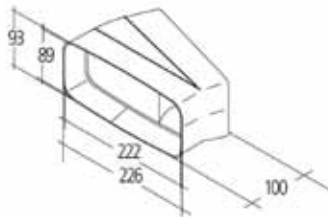

Bogen senkrecht 90°
einseitig gemufft!
*2. Seite passt in Muffen
(kürzerer Weg möglich!)*

€ 35

Bogen waagrecht 90°
*beidseitig mit Muffe
mit Leitkörper*

€ 36

AKTIONS - Dunstabzugssystem 150N (89 x 222 mm)

mit **gesofteten Rädern** und **Leitkörpern**

Bogen waagrecht 45° € 34
*beidseitig mit Muffe
 mit Leitkörper*

Bogen waagrecht 15° € 34
*einseitig mit Muffe
 mit Leitkörper*

Umlenkstück € 36
*optimale Luftführung durch Leitkörper
 bei drückenden und
 ziehenden Systemen*