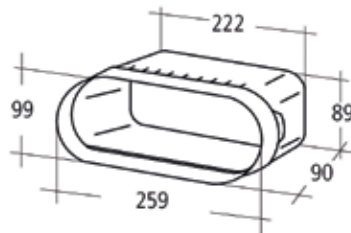

AKTIONS - Dunstabzugssystem 150N (89 x 222 mm)

mit **gesofteten Rädern** und **Leitkörpern**

Flexbogen

beidseitig mit Kanal-Ansatzstück
zum Einschub in Muffen

€ 38

Übergangsstück auf Ovalsystem

€ 16

Rückstauklappe für Rohr-Einschub

Metallausführung mit Gummi-
dichtung auf allen Seiten

€ 112

Edelstahl-Außengitter mit innen liegender Rückstauklappe

€ 199

Mauerkasten PowAirBox

Rundanschluss
bis 55 cm Mauerstärke teleskopierbar

€ 215

AKTIONEN - Dunstabzugssysteme