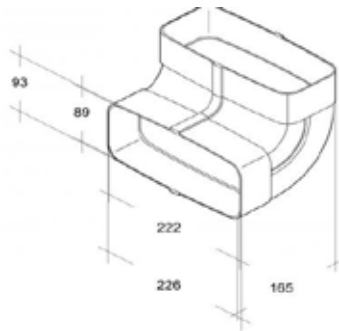

AKTIONS - Dunstabzugssystem 150N (89 x 222 mm)

mit **gesofteten Radien** und **Leitkörpern**

Vierkantrrohr 1 m

€ 36

Muffe

€ 14

Bogen senkrecht 90°
*beidseitig mit Muffe
mit Leitkörper*

€ 30

Bogen senkrecht 90°
einseitig gemufft!
*2. Seite passt in Muffen
(kürzerer Weg möglich!)*

€ 35

Bogen waagrecht 90°
*beidseitig mit Muffe
mit Leitkörper*

€ 36

AKTIONS - Dunstabzugssystem 150N (89 x 222 mm)

mit **gesofteten Rädern** und **Leitkörpern**

Bogen waagrecht 45° € 34
*beidseitig mit Muffe
 mit Leitkörper*

Bogen waagrecht 15° € 34
*einseitig mit Muffe
 mit Leitkörper*

Umlenkstück € 36
*optimale Luftführung durch Leitkörper
 bei drückenden und
 ziehenden Systemen*