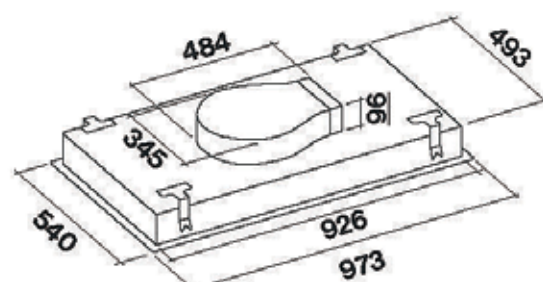

INTERNE Lösung (Flachmotor)