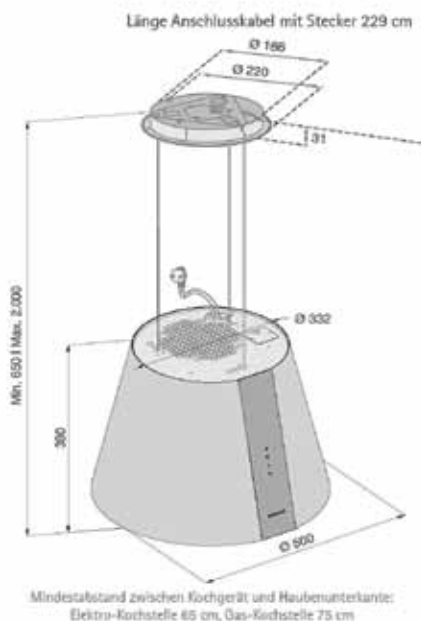

Technische Daten:

Luftleistung: 800 m³/h (freiblasend)
Geräusch: Min./Max. Normalbetrieb 57/64 dB(A)
Beleuchtung: 2 x 2,5 W LED
Filterart: Metallfilter (spülmaschinengeeignet)
Regelung: 3-Stufen-Elektronik mit 15 min. Nachlauf-
automatik und Fernbedienung
Betriebsart: Umluft (Aktivkohle-Metallfilter
im Lieferumfang enthalten)