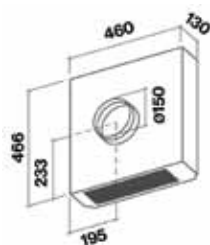

AWM*) Montage auf Außenwand

€ 990

Luftleistung: 1000 m³/h
Abluftstutzen: Ø150 mm
Anschlusskabel: 7 m lang
Stromanschluss beim Motor!!
Geräusch 67/75dB(A) min./max.

*) keine Lagerware!