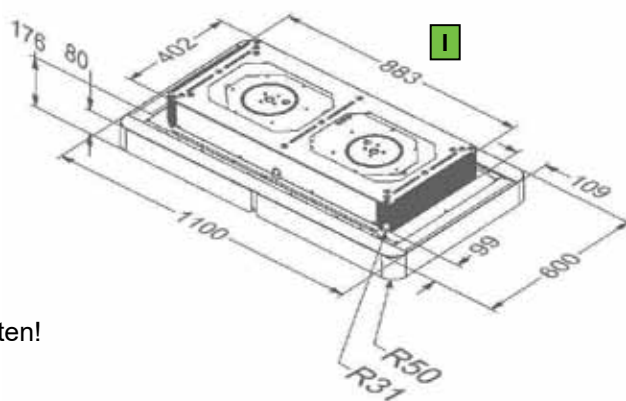

Technische Daten:

Randabsaugung

Luftleistung:	1.010 m³/h (freiblasend)
Luftaustritt:	linke und rechte Seite (Schmalseiten)
Geräusch:	min./max. Normalbetrieb 37/68 dB(A)
Beleuchtung:	LED-Streifen 33 Watt dimmbar (Lichtfarbe einstellbar 2.700K - 5.000K)
Filterart:	Metallfilter (spülmaschinengeeignet)
Regelung:	4-Stufen-Elektronik mit Nachlaufautomatik und Fernbedienung (zusätzlich Sicherheits- abschaltung nach 3 Stunden)
Betriebsart:	Umluft Monoblock-Kohlefilter im Lieferumfang enthalten! (Lebensdauer bis zu 900 Kochstunden)

I ...Einfache Montage mittels Seilsystem (nur 1 Monteur)!!