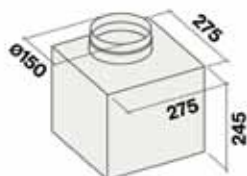

Deckenausschnitt lt Hersteller: 505 x 940 mm

*) **keine Lagerware!**

Deckenhaube NUVOLA 90cm

Edelstahl Weißglas

Technische Daten:

Randabsaugung

Luftleistung:	entsprechend eingesetztem Motor (passende <u>Motoren</u> siehe Seite 28)
Luftaustritt:	4 Seiten möglich (Motor drehbar)
Beleuchtung:	2 x 39 W NEON (Tageslichtweiß)
Filterart:	Metallfilter (spülmaschinengeeignet)
Regelung:	4-Stufen-Elektronik mit Fernbedienung
Betriebsart:	Abluft
Anm.:	Empfohlene Montagehöhe max. 2,40 m

Deckenausschnitt lt Hersteller: 505 x 940 mm

STELLA 90 cm Edelst.*) (ohne Motor!) € 1.790

STELLA 90 cm Weiß (ohne Motor!) € 1.950

Adapter Falmecc-System auf 220x89mm € 25

INTERNE Lösung (Flachmotor)

EXTERNE Lösung

NUVOLA 90 cm Ed./weiß (ohne Motor!) € 1.450

Adapter Falmecc-System auf 220x89mm € 25

INTERNE Lösung (Flachmotor)

EXTERNE Lösung

AKTIONS - Motoren für Abluft-Deckenhauben

FMI Flachmotor (Interne Lösung)

€ 695

Luftleistung: 800 m³/h
 Abluftstutzen: Ø150 mm
 Anschlusskabel: 7 m lang
 Luftanschluss: Falmecc System 222x90
 (Adapter siehe Deckenhauben)
 Geräusch 52/68dB(A) min./max.
 Anm.: Motor kann in alle 4 Seiten
 gedreht werden!!