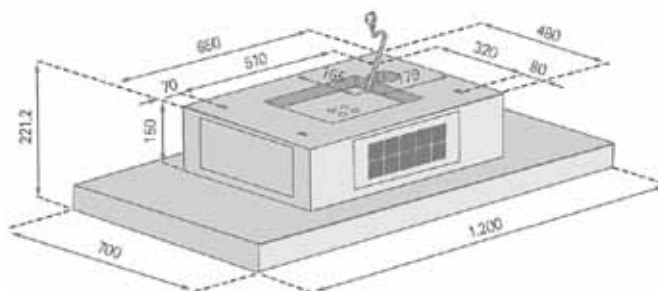

AKTIONS - Deckenhauben

Deckenhaube STELLA 90cm

Edelstahl oder Weiß

Weiß

Technische Daten:

Randabsaugung

Luftleistung:	entsprechend eingesetztem Motor (passende <u>Motoren</u> siehe Seite 28)
Beleuchtung:	4 x 2 W LED
Filterart:	Metallfilter (spülmaschinengeeignet)
Regelung:	4-Stufen-Elektronik mit Fernbedienung
Betriebsart:	Abluft
Anm.:	Empfohlene Montagehöhe max. 2,40 m

Deckenausschnitt lt Hersteller: 505 x 940 mm

*) **keine Lagerware!**

Deckenhaube NUVOLA 90cm

Edelstahl Weißglas

Technische Daten:

Randabsaugung

Luftleistung:	entsprechend eingesetztem Motor (passende <u>Motoren</u> siehe Seite 28)
Luftaustritt:	4 Seiten möglich (Motor drehbar)
Beleuchtung:	2 x 39 W NEON (Tageslichtweiß)
Filterart:	Metallfilter (spülmaschinengeeignet)
Regelung:	4-Stufen-Elektronik mit Fernbedienung
Betriebsart:	Abluft
Anm.:	Empfohlene Montagehöhe max. 2,40 m