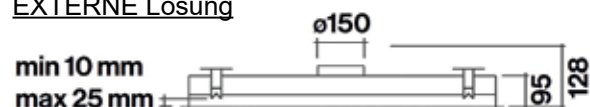

Deckenausschnitt lt Hersteller: 505 x 940 mm

*) **keine Lagerware!**

Deckenhaube NUVOLA 90cm

Edelstahl Weißglas

Technische Daten:

Randabsaugung

Luftleistung:	entsprechend eingesetztem Motor (passende <u>Motoren</u> siehe Seite 28)
Luftaustritt:	4 Seiten möglich (Motor drehbar)
Beleuchtung:	2 x 39 W NEON (Tageslichtweiß)
Filterart:	Metallfilter (spülmaschinengeeignet)
Regelung:	4-Stufen-Elektronik mit Fernbedienung
Betriebsart:	Abluft
Anm.:	Empfohlene Montagehöhe max. 2,40 m

Deckenausschnitt lt Hersteller: 505 x 940 mm

STELLA 90 cm Edelst.*) (ohne Motor!) € 1.790

STELLA 90 cm Weiß (ohne Motor!) € 1.950

Adapter Falmecc-System auf 220x89mm € 25

INTERNE Lösung (Flachmotor)

EXTERNE Lösung

NUVOLA 90 cm Ed./weiß (ohne Motor!) € 1.450

Adapter Falmecc-System auf 220x89mm € 25

INTERNE Lösung (Flachmotor)

EXTERNE Lösung

AKTIONS - Motoren für Abluft-Deckenhauben

FMI Flachmotor (Interne Lösung)

€ 695