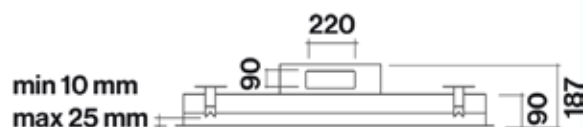

AKTIONS - Deckenhauben

Deckenhaube STELLA 90cm

Edelstahl oder Weiß

Weiß

Technische Daten:

Randabsaugung

Luftleistung:	entsprechend eingesetztem Motor (passende <u>Motoren</u> siehe Seite 28)
Beleuchtung:	4 x 2 W LED
Filterart:	Metallfilter (spülmaschinengeeignet)
Regelung:	4-Stufen-Elektronik mit Fernbedienung
Betriebsart:	Abluft
Anm.:	Empfohlene Montagehöhe max. 2,40 m

Deckenausschnitt lt Hersteller: 505 x 940 mm

*) **keine Lagerware!**

Deckenhaube NUVOLA 90cm

Edelstahl Weißglas

Technische Daten:

Randabsaugung

Luftleistung:	entsprechend eingesetztem Motor (passende <u>Motoren</u> siehe Seite 28)
Luftaustritt:	4 Seiten möglich (Motor drehbar)
Beleuchtung:	2 x 39 W NEON (Tageslichtweiß)
Filterart:	Metallfilter (spülmaschinengeeignet)
Regelung:	4-Stufen-Elektronik mit Fernbedienung
Betriebsart:	Abluft
Anm.:	Empfohlene Montagehöhe max. 2,40 m

Deckenausschnitt lt Hersteller: 505 x 940 mm

STELLA 90 cm Edelst.*) (ohne Motor!) € 1.790

STELLA 90 cm Weiß (ohne Motor!) € 1.950

Adapter Falmecc-System auf 220x89mm € 25

INTERNE Lösung (Flachmotor)

EXTERNE Lösung