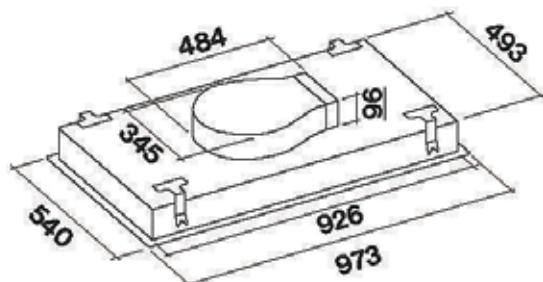

AKTIONS - Deckenhauben

Deckenhaube STELLA 90cm

Edelstahl oder Weiß

Weiß

Technische Daten:

Randabsaugung

Luftleistung:	entsprechend eingesetztem Motor (passende <u>Motoren</u> siehe Seite 28)
Beleuchtung:	4 x 2 W LED
Filterart:	Metallfilter (spülmaschinengeeignet)
Regelung:	4-Stufen-Elektronik mit Fernbedienung
Betriebsart:	Abluft
Anm.:	Empfohlene Montagehöhe max. 2,40 m

Deckenausschnitt lt Hersteller: 505 x 940 mm

*) **keine Lagerware!**

Deckenhaube NUVOLA 90cm

Edelstahl Weißglas

Technische Daten:

Randabsaugung

Luftleistung:	entsprechend eingesetztem Motor (passende <u>Motoren</u> siehe Seite 28)
Luftaustritt:	4 Seiten möglich (Motor drehbar)
Beleuchtung:	2 x 39 W NEON (Tageslichtweiß)
Filterart:	Metallfilter (spülmaschinengeeignet)
Regelung:	4-Stufen-Elektronik mit Fernbedienung
Betriebsart:	Abluft
Anm.:	Empfohlene Montagehöhe max. 2,40 m

Deckenausschnitt lt Hersteller: 505 x 940 mm

STELLA 90 cm Edelst.*) (ohne Motor!) € 1.790

STELLA 90 cm Weiß (ohne Motor!) € 1.950

Adapter Falmecc-System auf 220x89mm € 25

INTERNE Lösung (Flachmotor)

EXTERNE Lösung