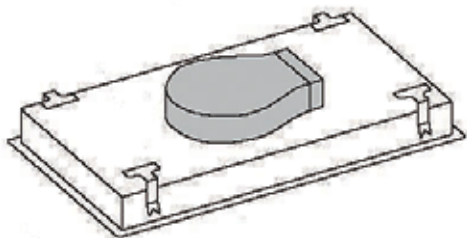

Deckenausschnitt lt Hersteller: 505 x 940 mm

*) **keine Lagerware!**

Deckenhaube NUVOLA 90cm

Edelstahl Weißglas

Technische Daten:

Randabsaugung

Luftleistung:	entsprechend eingesetztem Motor (passende <u>Motoren</u> siehe Seite 28)
Luftaustritt:	4 Seiten möglich (Motor drehbar)
Beleuchtung:	2 x 39 W NEON (Tageslichtweiß)
Filterart:	Metallfilter (spülmaschinengeeignet)
Regelung:	4-Stufen-Elektronik mit Fernbedienung
Betriebsart:	Abluft
Anm.:	Empfohlene Montagehöhe max. 2,40 m

Deckenausschnitt lt Hersteller: 505 x 940 mm

STELLA 90 cm Edelst.*) (ohne Motor!) € 1.790

STELLA 90 cm Weiß (ohne Motor!) € 1.950

Adapter Falmecc-System auf 220x89mm € 25

INTERNE Lösung (Flachmotor)

EXTERNE Lösung

NUVOLA 90 cm Ed./weiß (ohne Motor!) € 1.450

Adapter Falmecc-System auf 220x89mm € 25

INTERNE Lösung (Flachmotor)

EXTERNE Lösung

AKTIONS - Motoren für Abluft-Deckenhauben

FMI Flachmotor (Interne Lösung)

€ 695

Luftleistung: 800 m³/h
 Abluftstutzen: Ø150 mm
 Anschlusskabel: 7 m lang
 Luftanschluss: Falmecc System 222x90
 (Adapter siehe Deckenhauben)
 Geräusch 52/68dB(A) min./max.
 Anm.: Motor kann in alle 4 Seiten
 gedreht werden!!