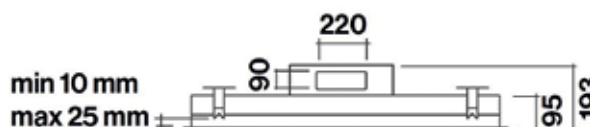

Deckenausschnitt lt Hersteller: 505 x 940 mm

*) **keine Lagerware!**

Deckenhaube NUVOLA 90cm

Edelstahl Weißglas

Technische Daten:

Randabsaugung

Luftleistung:	entsprechend eingesetztem Motor (passende <u>Motoren</u> siehe Seite 28)
Luftaustritt:	4 Seiten möglich (Motor drehbar)
Beleuchtung:	2 x 39 W NEON (Tageslichtweiß)
Filterart:	Metallfilter (spülmaschinengeeignet)
Regelung:	4-Stufen-Elektronik mit Fernbedienung
Betriebsart:	Abluft
Anm.:	Empfohlene Montagehöhe max. 2,40 m

Deckenausschnitt lt Hersteller: 505 x 940 mm

STELLA 90 cm Edelst.*) (ohne Motor!) € 1.790

STELLA 90 cm Weiß (ohne Motor!) € 1.950

Adapter Falmecc-System auf 220x89mm € 25

INTERNE Lösung (Flachmotor)

EXTERNE Lösung

NUVOLA 90 cm Ed./weiß (ohne Motor!) € 1.450

Adapter Falmecc-System auf 220x89mm € 25

INTERNE Lösung (Flachmotor)

EXTERNE Lösung

AKTIONS - Motoren für Abluft-Deckenhauben

FMI Flachmotor (Interne Lösung)

€ 695